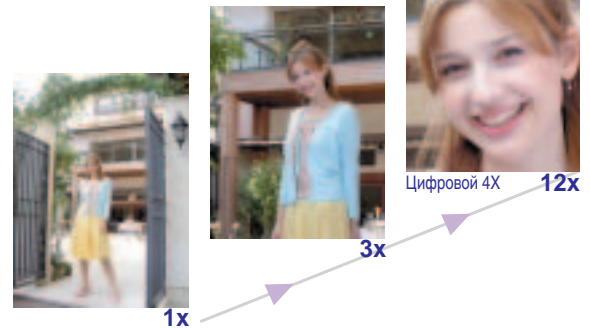

Быстрая

Быстрый выход в рабочий режим. Не упустите мгновение.

DiMAGE X31 включается невероятно быстро и уже через 1 секунду она готова к съемке. Задержка спуска затвора теперь составляет незаметные 0,1 секунды. Столь быстрая реакция отразилась и на просмотре снимков: они сменяются со скоростью 0,3 секунды.

Забавная

Множество функции для проявления творческой фантазии: от неограниченного видео до комбинированных фотографий

- XR – неограниченные по времени видеоролики. Время съемки ограничено лишь емкостью карты памяти!
  * В редких случаях, если карта обладает низкой скоростью записи, запись может быть прервана до полного заполнения карты
  * Видео пишется без звука
- Крупноплоская съемка с расстояния всего 10 см без выбора специального режима
- Функция обрамления – три варианта рамок и три варианта границ рамок
- Совместите два изображения в пределах одного кадра при помощи функции Две в одной