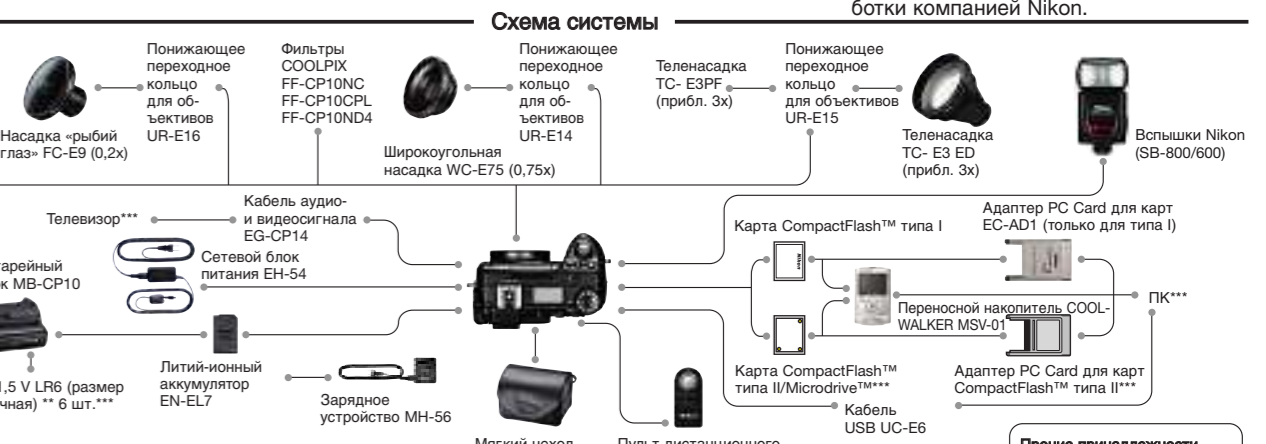

Насладитесь новыми расширенными возможностями.

Компактная теленасадка
Фотоаппарат COOLPIX 8400 совместим с новой легкой теленасадкой TC-E3PF, созданной с применением новейшей технологии Nikon Phase Fresnel, мощным компактным телеконвертером 3х, помещающимся в кармане.

Дополнительные принадлежности
Ряд принадлежностей, в том числе объективы-теленасадки, широкий выбор фильтров и удобный комплект батарей позволяют расширить возможности фотоаппарата COOLPIX 8400 и получить еще больше удовольствия от цифровой съемки.

Программное обеспечение PictureProject
Входящая в комплект программа PictureProject позволяет расширить возможности цифровой фотографии. Она позволяет легко передавать, упорядочивать, просматривать и редактировать изображения, а также подготавливать их к отправке по электронной почте. К достоинствам этой программы можно также отнести ее совместимость с новыми средствами по мере их разработки компаний Nikon.